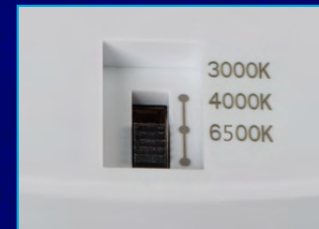

Kanlux

**FALI/MENNYEZETI
LÁMPATEST**

**Kanlux
ERGA PIR**

Kanlux

Kanlux ERGA PIR CCT

EGY TERMÉK - TÖBB TELEPÍTÉSI ÉS ALKALMAZÁSI LEHETŐSÉG

- ▶ süllyesztett álmennyezetbe való felszerelés
- ▶ falon kívüli felszerelés mennyezetre
- ▶ oldalfali felszerelés

Kanlux ERGA PIR CCT A LÁMPATEST SZERELÉSI MÓDJA

falon kívüli szerelés
mennyezetre

oldalfali
szerelés

álmennyezetbe való
szerelés (rugalmas
illeszkedés 65-160 mm
méretű szerelési nyílásokba)

Kanlux

Kanlux ERGA PIR CCT

▶ állítható színhőmérséklet

WW 3000K

NW 4000K

CW 6500K

3-2000lx 10s-5min

▶ állítható fényerősség és világítási idő

Az érzékelő beállítása és a CCT állító gombja a levehető keret alá van rejtve, ami esztétikus megjelenést és egyszerű kezelhetőséget biztosít.

24605 ERGA PIR 17W CCT-B
max 1600lm

névleges feszültség: 220-240 AC
lámpatest teljesítménye: 17W
színhőmérséklet (CCT): 3000K/4000K/6500K
anyag: műanyag
világítási szög: 120°
IP védettségi fok: 20