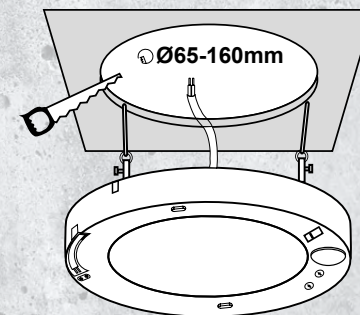

Kanlux

**FALI/MENNYEZETI
LÁMPATEST**

**Kanlux
ERGA PIR**

Kanlux

Kanlux ERGA PIR CCT

EGY TERMÉK - TÖBB TELEPÍTÉSI ÉS ALKALMAZÁSI LEHETŐSÉG

- ▶ süllyesztett álmennyezetbe való felszerelés
- ▶ falon kívüli felszerelés mennyezetre
- ▶ oldalfali felszerelés

Kanlux ERGA PIR CCT A LÁMPATEST SZERELÉSI MÓDJA

falon kívüli szerelés
mennyezetre

oldalfali
szerelés

álmennyezetbe való
szerelés (rugalmas
illeszkedés 65-160 mm
méretű szerelési nyílásokba)

Kanlux

Kanlux ERGA PIR CCT

▶ állítható színhőmérséklet

WW 3000K

NW 4000K

CW 6500K

3-2000lx 10s-5min

▶ állítható fényerősség és világítási idő

Az érzékelő beállítása és a CCT állító gombja a levehető keret alá van rejtve, ami esztétikus megjelenést és egyszerű kezelhetőséget biztosít.

24605 ERGA PIR 17W CCT-B
max 1600lm

névleges feszültség: 220-240 AC
lámpatest teljesítménye: 17W
színhőmérséklet (CCT): 3000K/4000K/6500K
anyag: műanyag
világítási szög: 120°
IP védettségi fok: 20