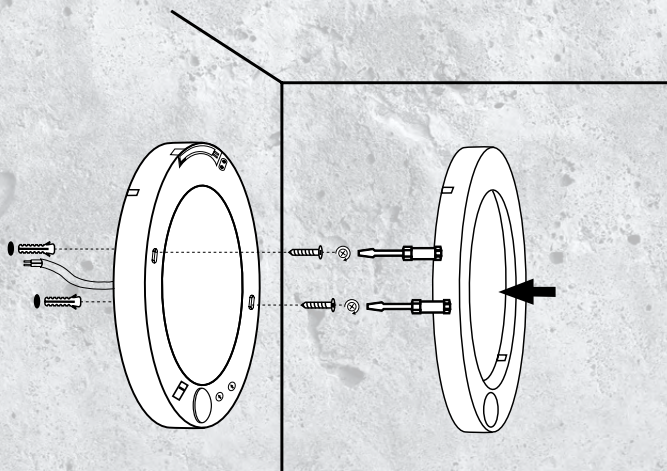

Kanlux

**FALI/MENNYEZETI
LÁMPATEST**

**Kanlux
ERGA PIR**

Kanlux

Kanlux ERGA PIR CCT

EGY TERMÉK - TÖBB TELEPÍTÉSI ÉS ALKALMAZÁSI LEHETŐSÉG

- ▶ süllyesztett álmennyezetbe való felszerelés
- ▶ falon kívüli felszerelés mennyezetre
- ▶ oldalfali felszerelés

Kanlux ERGA PIR CCT A LÁMPATEST SZERELÉSI MÓDJA

falon kívüli szerelés
mennyezetre

oldalfali
szerelés

álmennyezetbe való
szerelés (rugalmas
illeszkedés 65-160 mm
méretű szerelési nyílásokba)

Kanlux

Kanlux ERGA PIR CCT

▶ állítható színhőmérséklet

WW 3000K

NW 4000K

CW 6500K

3-2000lx 10s-5min

▶ állítható fényerősség és világítási idő

Az érzékelő beállítása és a CCT állító gombja a levehető keret alá van rejtve, ami esztétikus megjelenést és egyszerű kezelhetőséget biztosít.

24605 ERGA PIR 17W CCT-B
max 1600lm

névleges feszültség: 220-240 AC
lámpatest teljesítménye: 17W
színhőmérséklet (CCT): 3000K/4000K/6500K
anyag: műanyag
világítási szög: 120°
IP védettségi fok: 20