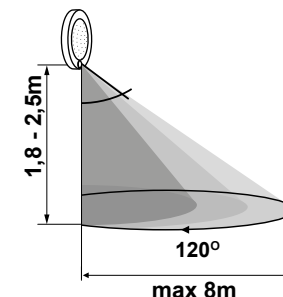

▶ állítható fényerősség és világítási idő

Az érzékelő beállítása és a CCT állító gombja a levehető keret alá van rejtve, ami esztétikus megjelenést és egyszerű kezelhetőséget biztosít.

PIR
MOTION
sensor