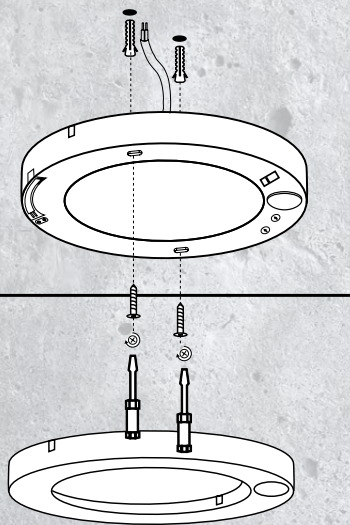

Kanlux

**FALI/MENNYEZETI
LÁMPATEST**

**Kanlux
ERGA PIR**

Kanlux

Kanlux ERGA PIR CCT

EGY TERMÉK - TÖBB TELEPÍTÉSI ÉS ALKALMAZÁSI LEHETŐSÉG

- ▶ süllyesztett álmennyezetbe való felszerelés
- ▶ falon kívüli felszerelés mennyezetre
- ▶ oldalfali felszerelés

Kanlux ERGA PIR CCT A LÁMPATEST SZERELÉSI MÓDJA

falon kívüli szerelés
mennyezetre

oldalfali
szerelés

álmennyezetbe való
szerelés (rugalmas
illeszkedés 65-160 mm
méretű szerelési nyílásokba)

Kanlux

Kanlux ERGA PIR CCT

▶ állítható színhőmérséklet

WW 3000K

NW 4000K

CW 6500K

3-2000lx 10s-5min

▶ állítható fényerősség és világítási idő

Az érzékelő beállítása és a CCT állító gombja a levehető keret alá van rejtve, ami esztétikus megjelenést és egyszerű kezelhetőséget biztosít.

24605 ERGA PIR 17W CCT-B
max 1600lm

névleges feszültség: 220-240 AC
lámpatest teljesítménye: 17W
színhőmérséklet (CCT): 3000K/4000K/6500K
anyag: műanyag
világítási szög: 120°
IP védettségi fok: 20