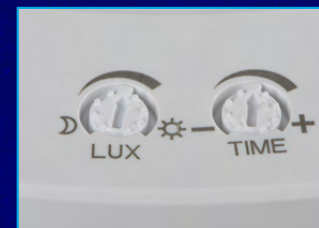

Kanlux

**FALI/MENNYEZETI
LÁMPATEST**

**Kanlux
ERGA PIR**

Kanlux

Kanlux ERGA PIR CCT

EGY TERMÉK - TÖBB TELEPÍTÉSI ÉS ALKALMAZÁSI LEHETŐSÉG

- ▶ süllyesztett álmennyezetbe való felszerelés
- ▶ falon kívüli felszerelés mennyezetre
- ▶ oldalfali felszerelés

Kanlux ERGA PIR CCT A LÁMPATEST SZERELÉSI MÓDJA

falon kívüli szerelés
mennyezetre

oldalfali
szerelés

álmennyezetbe való
szerelés (rugalmas
illeszkedés 65-160 mm
méretű szerelési nyílásokba)

Kanlux

Kanlux ERGA PIR CCT

▶ állítható színhőmérséklet

WW 3000K

NW 4000K

CW 6500K

3-2000lx 10s-5min

▶ állítható fényerősség és világítási idő

Az érzékelő beállítása és a CCT állító gombja a levehető keret alá van rejtve, ami esztétikus megjelenést és egyszerű kezelhetőséget biztosít.

PIR
MOTION
sensor

Kanlux

Kanlux ERGA PIR CCT

► 5 éves garanciával igazolt kiváló minőség.

* 5 ÉV GARACIA A WEBOLDALON ELÉRHETŐ JÓTÁLLÁSI NYILATKOZAT FELTÉTELEI SZERINT

Kanlux

Kanlux ERGA PIR CCT

24606 ERGA PIR 17W CCT-W
max 1800lm