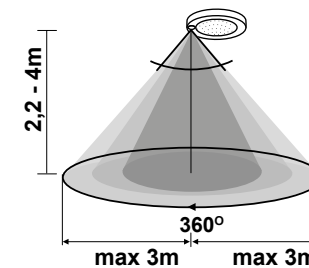

▶ állítható fényerősség és világítási idő

Az érzékelő beállítása és a CCT állító gombja a levehető keret alá van rejtve, ami esztétikus megjelenést és egyszerű kezelhetőséget biztosít.

PIR
MOTION
sensor